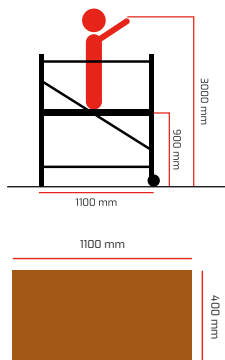

TECNHO PLUS+

Andaime bricolage em alumínio com 3 alturas de trabalho. Montagem facilitada sem ferramentas

Andaime em alumínio ideal para utilização em alturas até 3 m, construído em alumínio de alta resistência os degraus estão cravados aos montantes as barras diagonais e horizontais depois de fixas criam uma estrutura muito seguro e robusta. Pensado para trabalhos em interiores é de fácil movimentação e graças à sua largura/altura passa facilmente através de portas sem que seja necessário desmontar. Equipado com rodas deslizantes de 100 mm de diâmetro, quando esta posiciona em posição de trabalho assenta de forma estável nos pés antiderrapantes. Ideal para pequenas reparações, aplicadores de tetos falsos, picheleiros, construção etc....

CARACTERÍSTICAS TÉCNICAS

- Construído em alumínio;
- Perfil 65x25mm;
- Degraus 30x30mm;
- Plataforma contraplacado marítimo antiderrapante;
- Rodas de deslizamento;
- Norma NF E85-200.

EQUIPAMENTO

- Escadas com 6 degraus;
- Rodas de deslizamento;
- Plataforma em contraplacado marítimo;
- Dimensão plataforma: 1,10mx0,40m;
- Tacos antiderrapantes;
- Etiqueta de identificação.

OPCIONAIS

- 4 rodas de deslizamento;
- Porta objetos.

REF €
20110